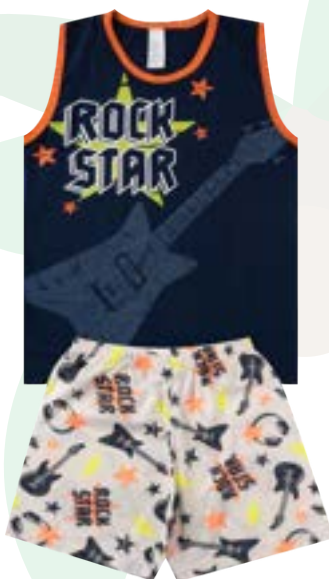

50

PIJAMA MASCULINO REGATA- 100% ALGODÃO

REF. 885 - 10/12/14

MESCLA +
SUPER DUDE

PIJAMA
100% ALGODÃO

OFF +
DINO

MARINHO +
GUITARRA

LARANJA +
BASQUETE