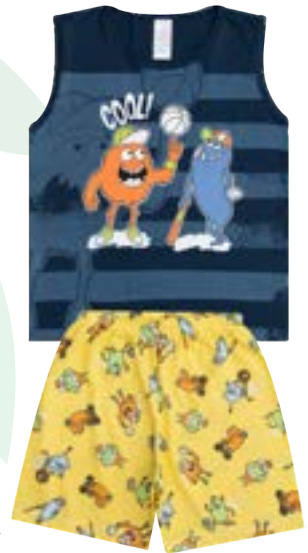

MARINHO +
MONSTRINHO